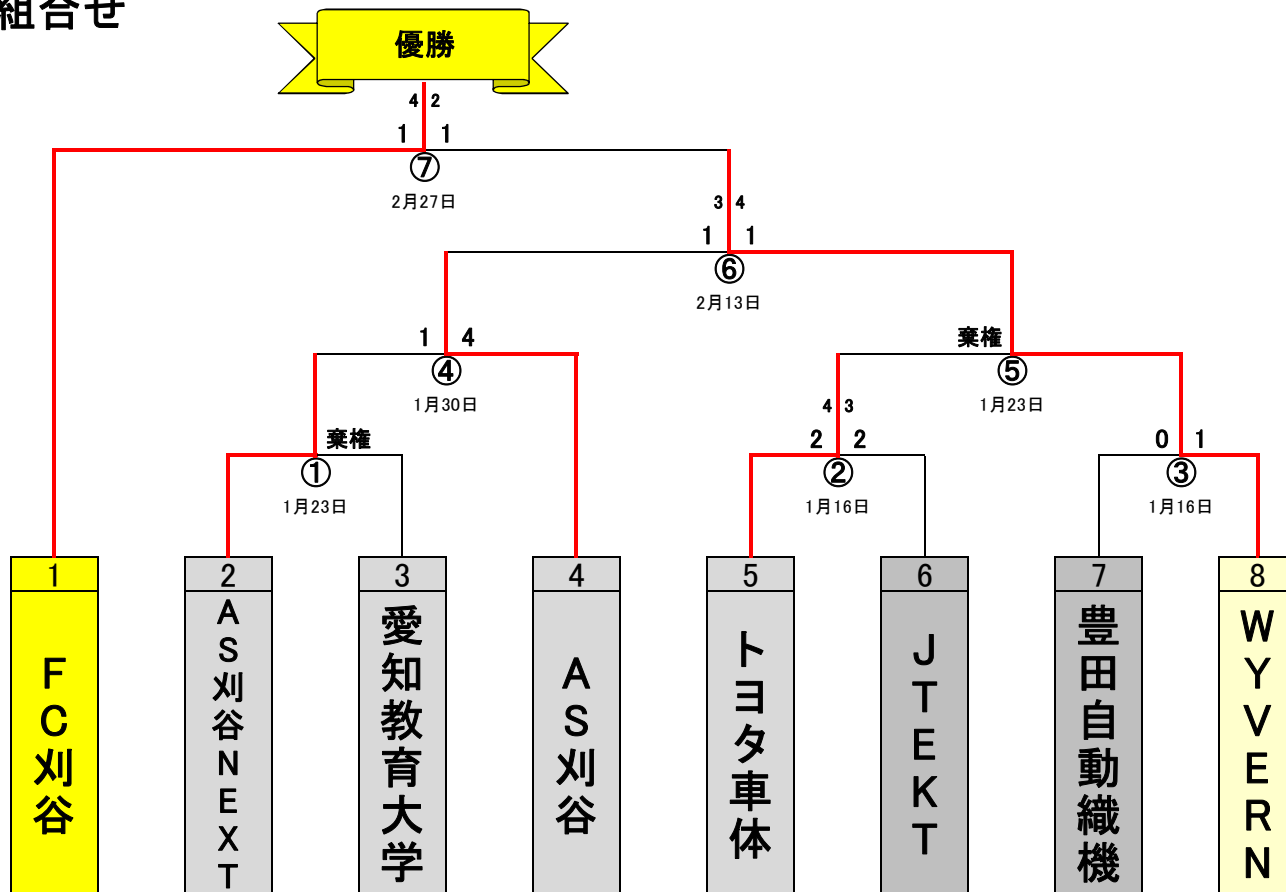

第62回(令和3年度)刈谷市長杯サッカー大会組合せ・日程表

1. 参加チーム

- JFL (1) FC刈谷
- 東海リーグ (2) AS刈谷、ワイヴァン
- 愛知県リーグ (3) 豊田自動織機、トヨタ車体、JTEKT
- 大学東海リーグ (1) 愛知教育大学
- ラウンド1勝ち上がり (1) AS刈谷NEXT

2. 組合せ

| | 月日 | 曜 | 試合会場 | 試合時間 | A | : | B | 備考(試合時間) |
|---|------|---|----------------------|-------|----------|--------|-------------|-------------|
| ① | 1/23 | 日 | GG(天然芝) | 10:00 | AS刈谷NEXT | : | 棄権 愛知教育大学 | 40分-10分-40分 |
| ② | 1/16 | 日 | 豊田自動織機 大府工場グラウンド | 12:30 | トヨタ車体 | 2(4) : | 2(3) JTEKT | 40分-10分-40分 |
| ③ | 1/16 | 日 | 豊田自動織機 大府工場グラウンド | 10:00 | 豊田自動織機 | 0 : | 1 WYVERN | 40分-10分-40分 |
| ④ | 1/30 | 日 | ウェーブスタジアム | 10:00 | AS刈谷NEXT | 1 : | 4 AS刈谷 | 45分-15分-45分 |
| ⑤ | 1/23 | 日 | GG(天然芝) | 12:30 | トヨタ車体 | 棄権 : | WYVERN | 45分-15分-45分 |
| ⑥ | 2/13 | 日 | GG(人工芝) | 10:00 | AS刈谷 | 1(3) : | 1(4) WYVERN | 45分-15分-45分 |
| ⑦ | 2/27 | 日 | GG(人工芝) ウェーブスタジアム | 12:00 | FC刈谷 | 1(4) : | 1(2) WYVERN | 45分-15分-45分 |

※日程(開催日、開催時刻、開催場所)は、事情により変更される可能性があります。