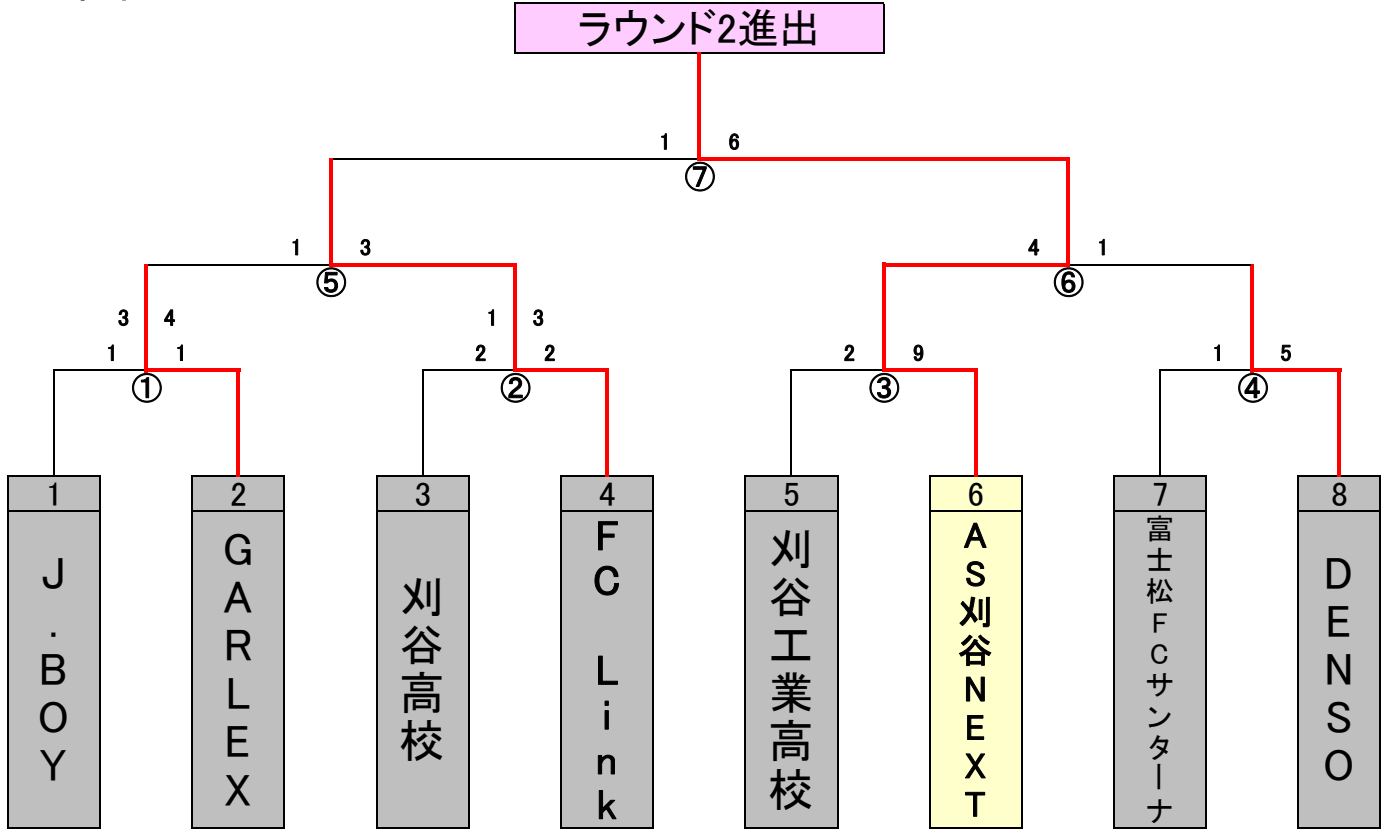

第62回(令和3年度)刈谷市長杯サッカー大会組合せ・日程表

1. 参加チーム

- JFL (1) FC刈谷
- 東海リーグ (2) AS刈谷、ワイヴァン
- 愛知県リーグ (3) 豊田自動織機、トヨタ車体、JTEKT
- 大学東海リーグ (1) 愛知教育大学
- ラウンド1勝ち上がり (1) AS刈谷NEXT

2. 組合せ

	月 日	曜	試合会場	試合時間	A	:	B	備考 (試合時間)
①	1/23	日	GG(天然芝)	10:00	AS刈谷NEXT		愛知教育大学	40分-10分-40分
②	1/16	日	豊田自動織機 大府工場グラウンド	12:30	トヨタ車体		JTEKT	40分-10分-40分
③	1/16	日	豊田自動織機 大府工場グラウンド	10:00	豊田自動織機		WYVERN	40分-10分-40分
④	1/30	日	ウェーブスタジアム	10:00	①の勝者	:	AS刈谷	45分-15分-45分
⑤	1/23	日	GG(天然芝)	12:30	②の勝者	:	③の勝者	45分-15分-45分
⑥	2/13	日	GG(人工芝)	10:00	④の勝者	:	⑤の勝者	45分-15分-45分
⑦	未定	日		:	FC刈谷	:	⑥の勝者	45分-15分-45分

※日程(開催日、開催時刻、開催場所)は、事情により変更される可能性があります。

第62回(令和3年度)刈谷市長杯サッカー大会組合せ・日程表

1. 参加チーム

- 西三河リーグ (4) 富士松FCサンターナ、DENSO、FC Link、AS刈谷NEXT
- 刈谷市リーグ (2) GARLEX、J.BOY
- 高校リーグ (2) 刈谷高校、刈谷工業高校

2. 組合せ

	月 日 曜	試合会場	試合時間	A	:	B	備考(試合時間)
①	7/11 日	港町B	13:00	J.BOY	1 : 1	GARLEX	40分-10分-40分
②	7/11 日	港町B	15:00	刈谷高校	2 : 2	FC Link	40分-10分-40分
③	7/18 日	港町B	13:00	刈谷工業高校	2 : 9	AS刈谷NEXT	40分-10分-40分
④	7/18 日	港町B	15:00	富士松FCサンターナ	1 : 5	DENSO	40分-10分-40分
⑤	8/1 日	港町B	13:00	GARLEX	1 : 3	FC Link	40分-10分-40分
⑥	8/1 日	港町B	15:00	AS刈谷NEXT	4 : 1	DENSO	40分-10分-40分
⑦	8/15 日	GG天	14:00	FC Link	1 : 6	AS刈谷NEXT	40分-10分-40分

※日程(開催日、開催時刻、開催場所)は、事情により変更される可能性があります。

審判割り当て

①	主審/副審:②各チームより2名 (主審1名(上位等級者)、副審2名、4審1名)
②	主審/副審:①各チームより2名 (主審1名(上位等級者)、副審2名、4審1名)
③	主審/副審:④各チームより2名 (主審1名(上位等級者)、副審2名、4審1名)
④	主審/副審:③各チームより2名 (主審1名(上位等級者)、副審2名、4審1名)
⑤	主審/副審:⑥各チームより2名 (主審1名(上位等級者)、副審2名、4審1名)
⑥	主審/副審:⑤各チームより2名 (主審1名(上位等級者)、副審2名、4審1名)
⑦	主審/副審:派遣