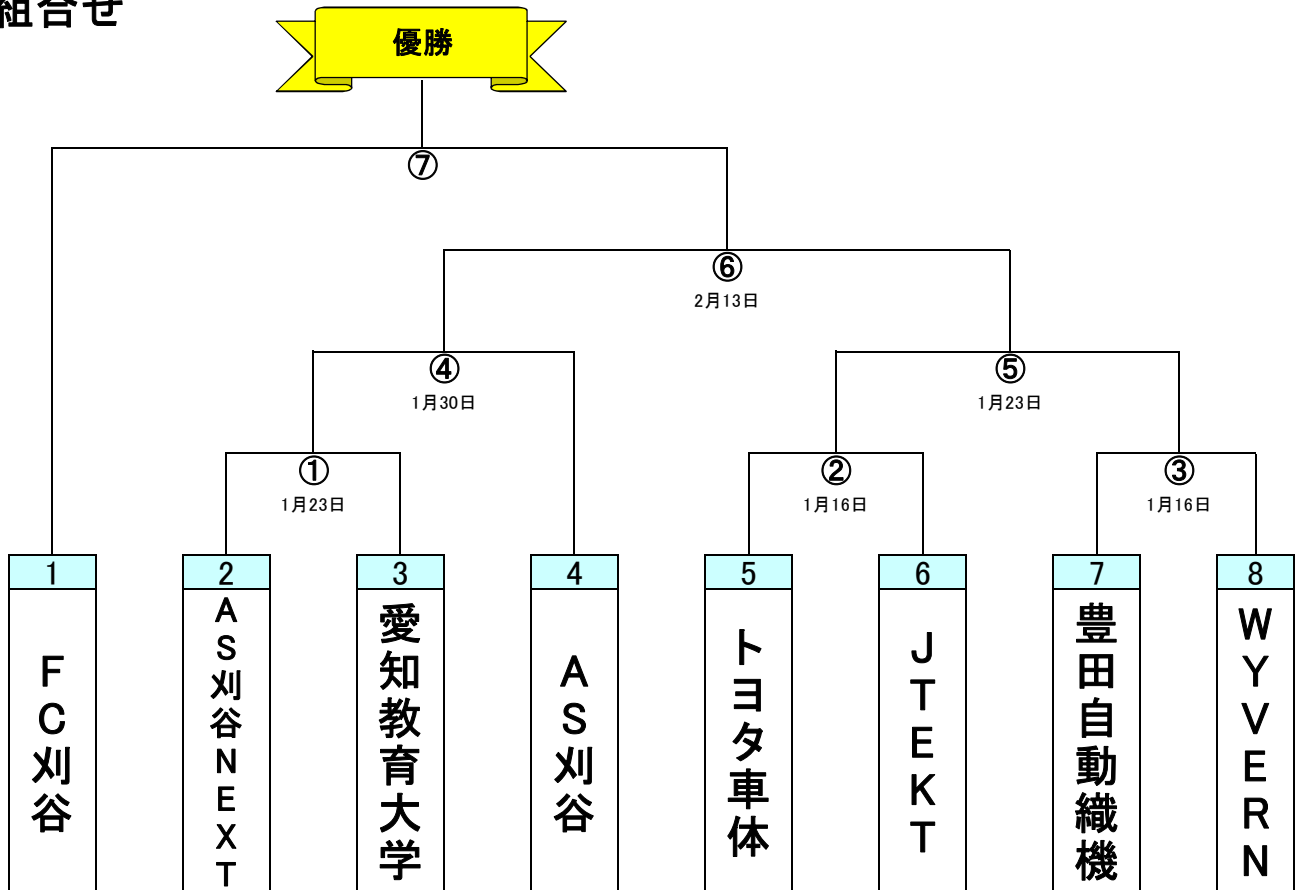

第62回(令和3年度)刈谷市長杯サッカー大会組合せ・日程表

1. 参加チーム

- JFL (1) FC刈谷
- 東海リーグ (2) AS刈谷、ワイヴァン
- 愛知県リーグ (3) 豊田自動織機、トヨタ車体、JTEKT
- 大学東海リーグ (1) 愛知教育大学
- ラウンド1勝ち上がり (1) AS刈谷NEXT

2. 組合せ

	月 日	曜	試合会場	試合時間	A	:	B	備考 (試合時間)
①	1/23	日	GG(天然芝)	10:00	AS刈谷NEXT		愛知教育大学	40分-10分-40分
②	1/16	日	豊田自動織機 大府工場グラウンド	12:30	トヨタ車体		JTEKT	40分-10分-40分
③	1/16	日	豊田自動織機 大府工場グラウンド	10:00	豊田自動織機		WYVERN	40分-10分-40分
④	1/30	日	ウェーブスタジアム	10:00	①の勝者	:	AS刈谷	45分-15分-45分
⑤	1/23	日	GG(天然芝)	12:30	②の勝者	:	③の勝者	45分-15分-45分
⑥	2/13	日	GG(人工芝)	10:00	④の勝者	:	⑤の勝者	45分-15分-45分
⑦	未定	日		:	FC刈谷	:	⑥の勝者	45分-15分-45分

※日程(開催日、開催時刻、開催場所)は、事情により変更される可能性があります。

第62回(令和3年度)刈谷市長杯サッカー大会組合せ・日程表

1. 参加チーム

- 西三河リーグ (4) 富士松FCサンターナ、DENSO、FC Link、AS刈谷NEXT
- 刈谷市リーグ (2) GARLEX、J.BOY
- 高校リーグ (2) 刈谷高校、刈谷工業高校

2. 組合せ

	月 日 曜	試合会場	試合時間	A	:	B	備考(試合時間)
①	7/11 日	港町B	13:00	J.BOY	1 : 1	GARLEX	40分-10分-40分
②	7/11 日	港町B	15:00	刈谷高校	2 : 2	FC Link	40分-10分-40分
③	7/18 日	港町B	13:00	刈谷工業高校	2 : 9	AS刈谷NEXT	40分-10分-40分
④	7/18 日	港町B	15:00	富士松FCサンターナ	1 : 5	DENSO	40分-10分-40分
⑤	8/1 日	港町B	13:00	GARLEX	1 : 3	FC Link	40分-10分-40分
⑥	8/1 日	港町B	15:00	AS刈谷NEXT	4 : 1	DENSO	40分-10分-40分
⑦	8/15 日	GG天	14:00	FC Link	1 : 6	AS刈谷NEXT	40分-10分-40分

※日程(開催日、開催時刻、開催場所)は、事情により変更される可能性があります。

審判割り当て

①	主審/副審:②各チームより2名 (主審1名(上位等級者)、副審2名、4審1名)
②	主審/副審:①各チームより2名 (主審1名(上位等級者)、副審2名、4審1名)
③	主審/副審:④各チームより2名 (主審1名(上位等級者)、副審2名、4審1名)
④	主審/副審:③各チームより2名 (主審1名(上位等級者)、副審2名、4審1名)
⑤	主審/副審:⑥各チームより2名 (主審1名(上位等級者)、副審2名、4審1名)
⑥	主審/副審:⑤各チームより2名 (主審1名(上位等級者)、副審2名、4審1名)
⑦	主審/副審:派遣